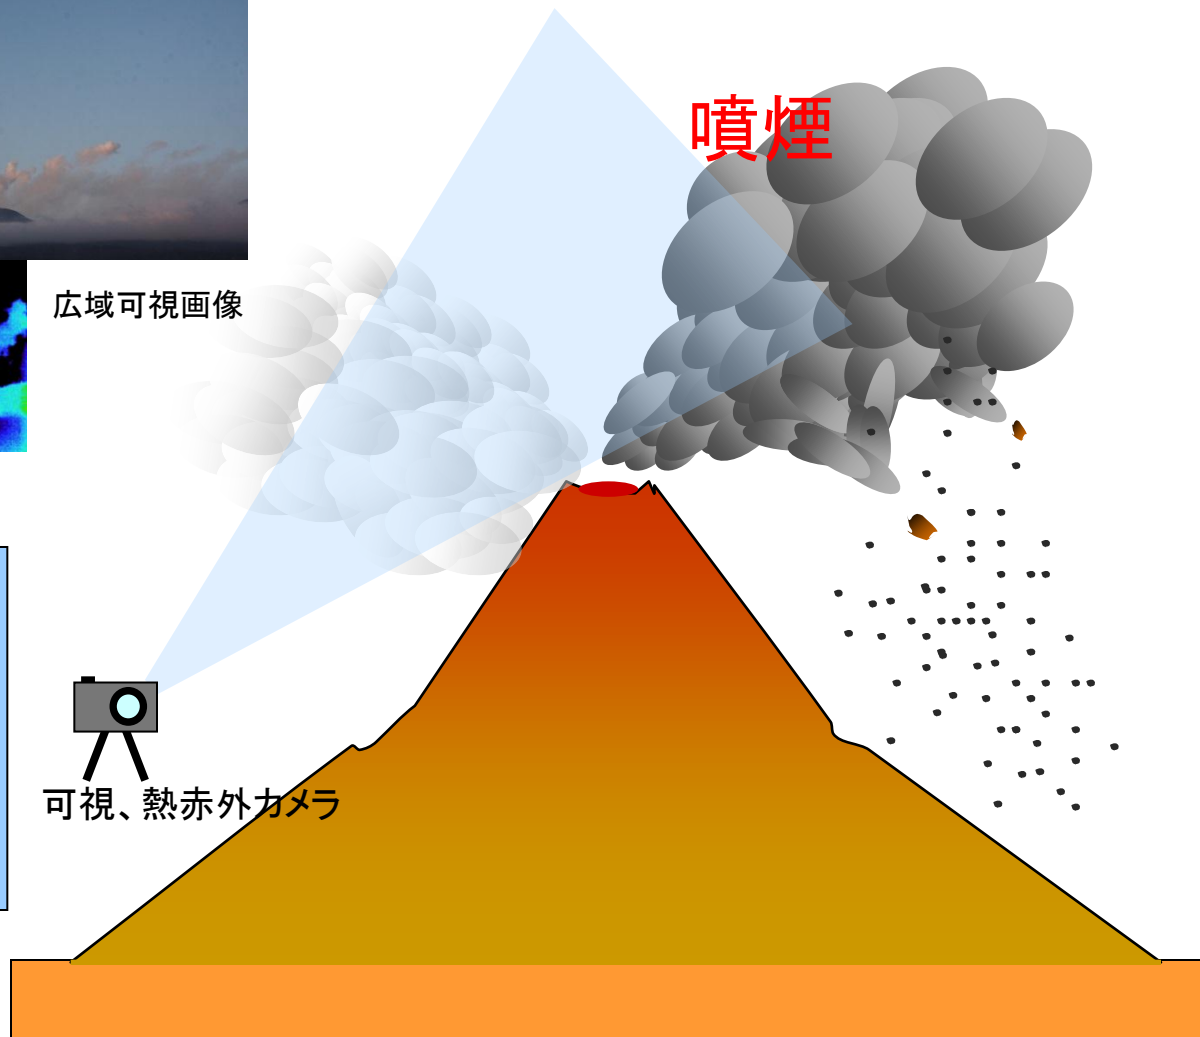

噴煙拡散過程観測

新燃岳周辺での噴煙映像観測(可視, 熱赤外)

クローズアップ
可視画像

熱赤外画像

広域可視画像

可視、熱赤外カメラ

- 可視および熱赤外画像
- 火山灰放出の初期状態, 拡散状態の把握
- 火山灰輸送シミュレーション初期値, 検証
- レーダーデータ検証