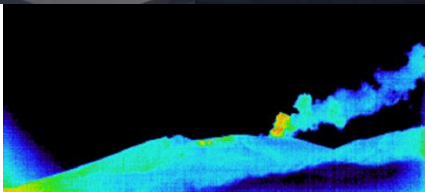

噴煙拡散過程観測

新燃岳周辺での噴煙映像観測(可視, 熱赤外)

クローズアップ
可視画像

熱赤外画像

広域可視画像

可視、熱赤外カメラ

- 可視および熱赤外画像
- 火山灰放出の初期状態, 拡散状態の把握
- 火山灰輸送シミュレーション初期値, 検証
- レーダーデータ検証