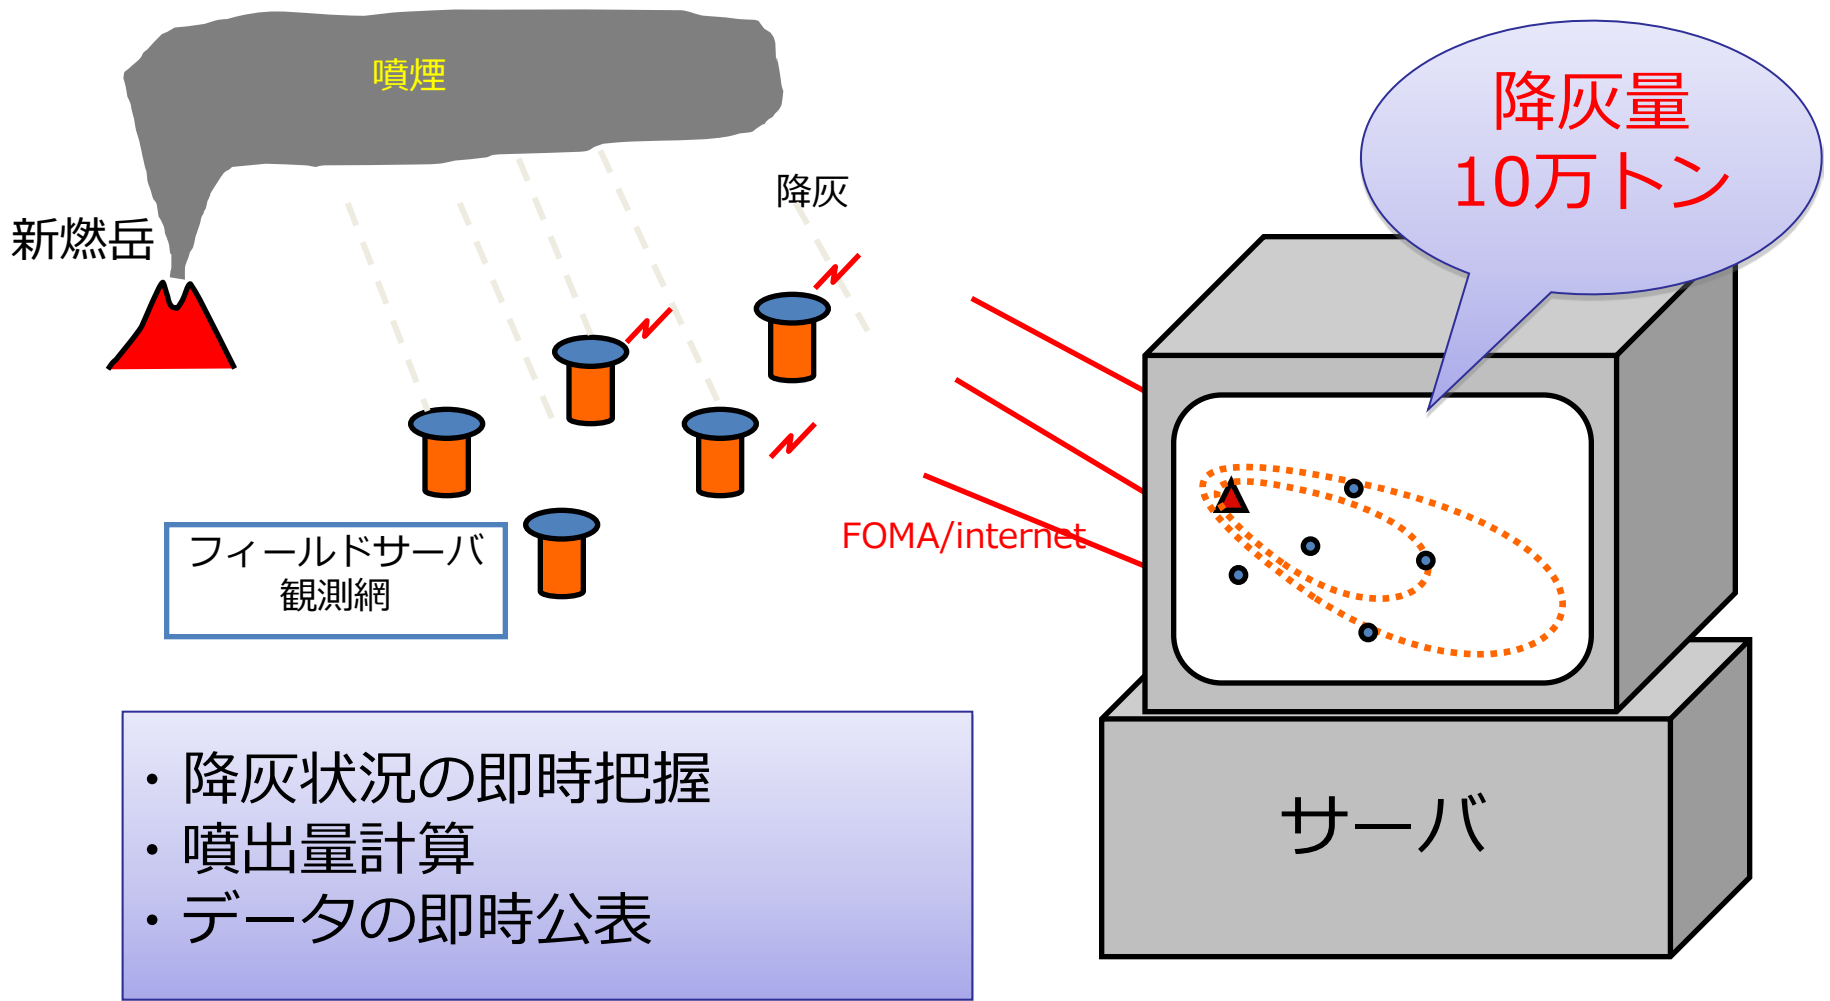

リアルタイム火山灰観測網

フィールドサーバ

OS15Sワンチップマイコン

微粒子センサー

省電力自立分散型インターネットノード
「フィールドサーバ」

+

粒子センサー

火山灰観測網

SW-6KS/15KS
粗粒子センサー

太陽光発電により危険地域での無人自立観測が可能

・ 降灰予想地域（鹿児島県東部，宮崎県西部）に5台を設置検討中