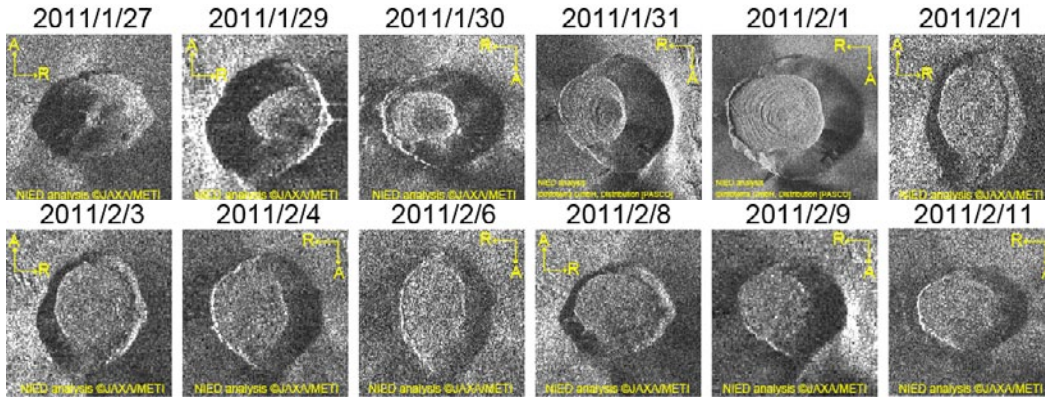

衛星搭載SARによる火口変化の抽出

SARを用いて火口内の変化を抽出

火口内の溶岩の変化を把握

噴煙を透過して
火口を観測

SAR干渉法を用いて火口周辺部の地形変化を抽出

地殻変動

火山灰の堆積