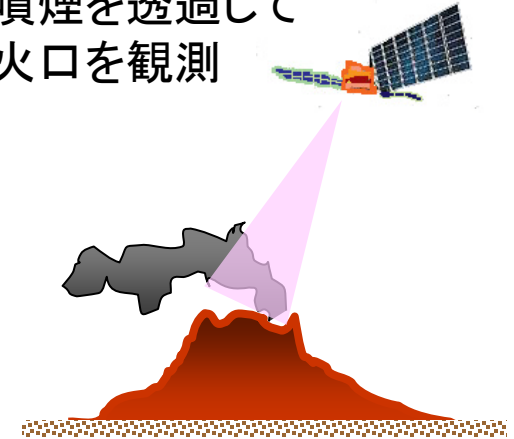

衛星搭載SARによる火口変化の抽出

SARを用いて火口内の変化を抽出

火口内の溶岩の変化を把握

噴煙を透過して
火口を観測

SAR干渉法を用いて火口周辺部の地形変化を抽出

地殻変動

火山灰の堆積